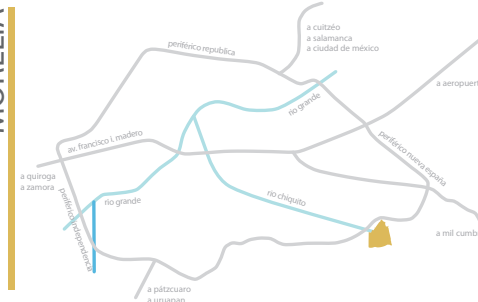

MORELIA

Diseñado por Roberto Morales Olivares
Web <https://www.robertomoto.com>
E-mail roberto@formatodigital.com
Versión/Fecha v1.5 Marzo 2020

<https://clubcampestremorelia.com>