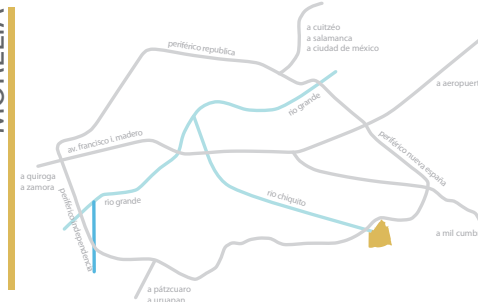

MORELIA

Diseñado por Roberto Morales Olivares
Web <http://www.robertomo.com>
E-mail roberto@formatodigital.com
Versión/Fecha v1.5 Marzo 2020

<http://clubcampestromorelia.com>